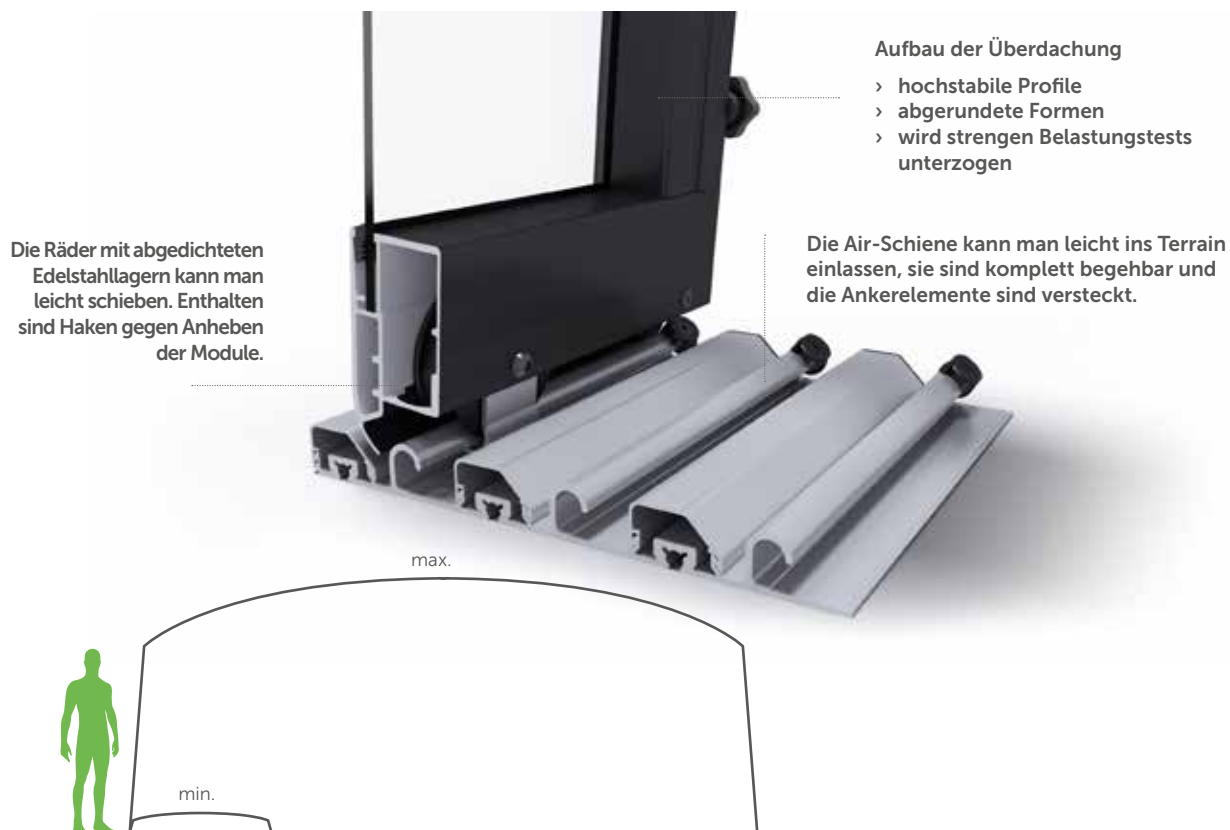

CASABLANCA INFINITY

Standardproduktion

Typ	Casablanca Infinity A	Casablanca Infinity B
Maximal überdachte Fläche	346 x 635 cm	442 x 850 cm
Anzahl der Elemente	3	4
Außenbreite	390 cm	500 cm
Innenbreite	362 cm	458 cm
Außenlänge	646 cm	860 cm
Außenhöhe	55 cm	70 cm
Seitlicher Eingang		✓
Deckmaterial - Module*		PC4
Variante mit Panorama-Front	✓	X
Vorderwand	abnehmbar/fest	abnehmbar
Deckmaterial - Vorderwand*		PC4
Rückwand		fest
Deckmaterial - Rückwand*		PC4
Stirnwanerhöhung		9,5 cm
Tragende Profile		L+
Schienen		AIR doppelseitig/einseitig
Arretierungen		nicht abschließbar/abschließbar
Farbe		Carbon, DB703
Verpackungsmaße	445 x 48 x 127 cm	561 x 55 x 127 cm
Verpackungsgewicht	440 kg	675 kg
Montagezeit	ca 3 Std./3 Pers.	ca 4 Std./3 Pers.

*PC4 = kompaktes Polycarbonat 4 mm

Luxus-Ausführung

Hauptvorteile von ALBIXON BOX

- ➡ Lagerware
- ➡ Schnelle und einfache Installation
- ➡ Verpackungsflexibilität

CASABLANCA INFINITY

Auftragsproduktion

Casablanca Infinity Auftragsproduktion - mögliche Abmessungen								
Außenbreite bis (cm)	Profiltyp	Mindesthöhe bei der angegebener Anzahl der Module (cm)						
		1 Modul	2 Module	3 Module	4 Module	5 Module	6 Module	7 Module
200	L	38	44	50	56	62	68	74
250	L	42	48	54	60	66	72	78
300	L	45	51	57	63	69	75	81
350	L	48	54	60	66	72	78	84
400	L	51	57	63	69	75	81	87
450	L	55	61	67	73	79	85	91
500	L	58	64	70	76	82	88	94
550	L+	61	67	73	79	85	91	97
600	L+	65	71	77	83	89	95	101
650	XL	81	91	101	110	120	128	137
700	XL	85	94	104	113	123	132	140
750	XL	88	98	107	117	126	135	143
800	XL	91	101	110	120	130	138	147
850	XL	95	104	114	123	133	141	150

Breites Angebot an Farben

Möglichkeiten der Auftragsproduktion

- ➔ Individuelle Abmessungen der Überdachung
- ➔ Auswahlmöglichkeit von Art und Farbe der Abdeckung
- ➔ Typ und Platzierung der Tür nach Ihrem Wunsch
- ➔ Völlig individuelle Konfiguration
- ➔ Auswahl von mehr als 40 Farben und Dekors der Tragkonstruktion